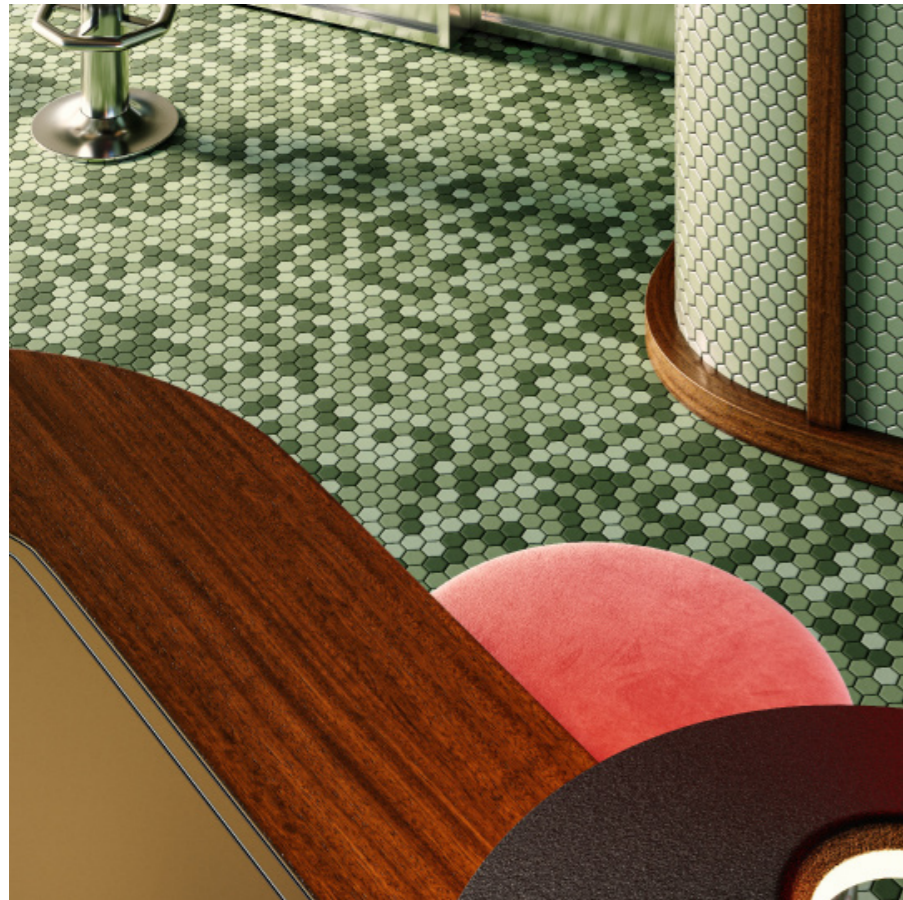

Ghiaia
EDN 6M02

2.5 x 2.8 cm
1" x 1 7/64"

Lavagna
EDN 6G03

2.5 x 2.8 cm
1" x 1 7/64"

Lichene
EDN 6M11

2.5 x 2.8 cm
1" x 1 7/64"

American bar

Modulo, montato su rete
Module, net mounted