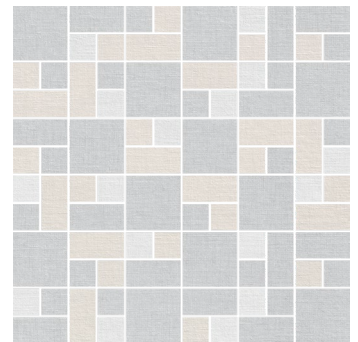

# IVORY STACCATO

above: **28503 12x24** Ivory Staccato & **28500A/M12ROMAN** Soprano Mosaic

**28503 12x24**  
Ivory Staccato

**28503/M1x6**  
Ivory Staccato Bar Mosaic

**28500A/M12ROMAN**  
Soprano Roman Mosaic  
(Ivory Staccato, Almond Note  
& Silver Melody)

# SILVER MELODY

---

above: **28513 12x24** Silver Melody

**28513 12x24**  
Silver Melody

**28513/M1x6**  
Silver Melody Bar Mosaic

**28500B/M12ROMAN**  
Alto Roman Mosaic  
(Silver Melody, Almond  
Note & Ivory Staccato)

# ALMOND NOTE

above: **28522 12x24** Almond Note & **28522/M1x6** Almond Note Bar Mosaic

**28522 12x24**  
Almond Note

**28522/M1x6**  
Almond Note Bar Mosaic

**28500B/M12ROMAN**  
Alto Roman Mosaic  
(Silver Melody, Almond Note  
& Ivory Staccato)