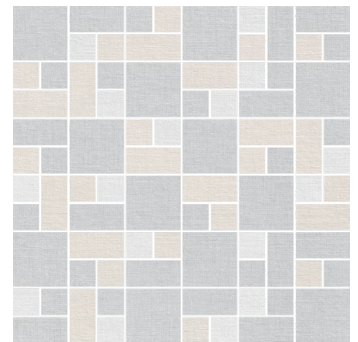

# ALMOND NOTE

above: **28522 12x24** Almond Note & **28522/M1x6** Almond Note Bar Mosaic

**28522 12x24**  
Almond Note

**28522/M1x6**  
Almond Note Bar Mosaic

**28500B/M12ROMAN**  
Alto Roman Mosaic  
(Silver Melody, Almond Note  
& Ivory Staccato)