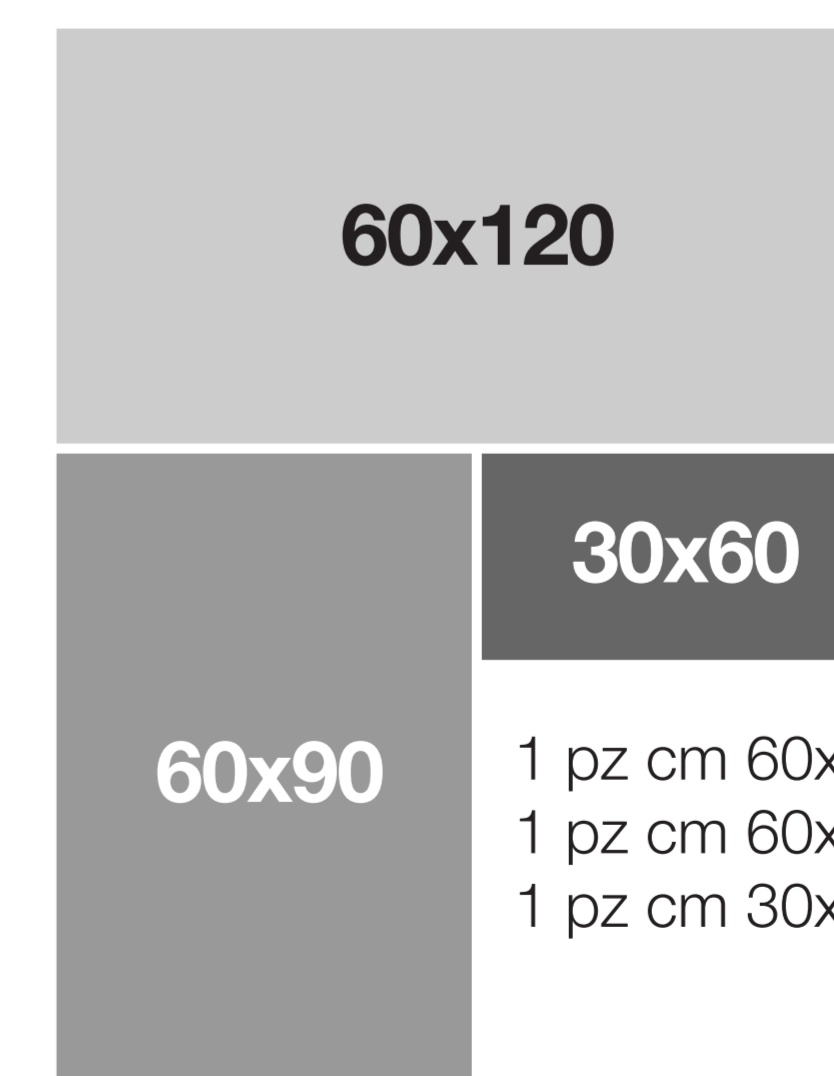

PETRA

Accentuata
Accentuated
Importante
Starke

Formati Sizes Formats Formate	cm 8,2x25* 3 ¹ / ₄ "x9 ⁷ / ₈ "	cm 20x20* 7 ⁷ / ₈ "x7 ⁷ / ₈ "	cm 20x40* 7 ⁷ / ₈ "x15 ³ / ₄ "	cm 30x60 11 ³ / ₄ "x23 ⁵ / ₈ "	cm 60x60 23 ⁵ / ₈ "x23 ⁵ / ₈ "	cm 60x60** 23 ⁵ / ₈ "x23 ⁵ / ₈ "	cm 60x120 23 ⁵ / ₈ "x47 ¹ / ₄ "	cm 60x120** 23 ⁵ / ₈ "x47 ¹ / ₄ "
Superfici Surfaces Surfaces Oberflächen	●	●	●	● ●	● ●	●	● ●	●
Spessori Thicknesses Epaisseurs Stärken	mm 9	mm 8	mm 8	mm 9	mm 9	mm 20	mm 9	mm 20*

● Naturale Matt Naturelle Matt **R10 A+B*****

● Grip **R11 A+B**

* Non rettificato Not rectified Non rectifié Nicht rektifizierle

** Disponibile nei colori: Available in the colours: Disponible dans les couleurs:
Verfügbar in den folgenden farben: **Petra Grigia, Petra Perla, Petra Sabbia**

Nicht geeignet für Schwimmbeckenränder und/oder Umkleidekabinen

modulo multiformato

Confezionato
in scatola unica
Packed
in a single box
Emballé dans
la même boîte
Im einzigen
Karton verpackt

1 pz cm 60x120 - 23⁵/₈"x47¹/₄"
1 pz cm 60x90 - 47¹/₄"x35³/₈"
1 pz cm 30x60 - 11³/₄"x47¹/₄"