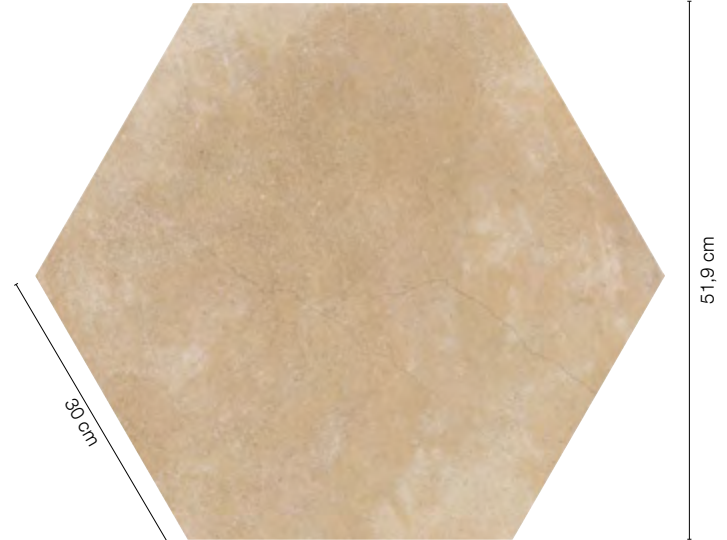

esagono ■

cm 30x51,9 - 11^{3/4}"x20^{3/8}"

■ Disponibile in tutti i colori della serie
Available in all the colours of the series
Disponible dans toutes les couleurs de la série
Verfügbar in allen Farben