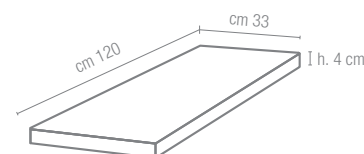

PEZZI SPECIALI TRIMS ACCESSOIRES FORMSTÜCKE

Battiscopa Bullnose
Plinthe à bord arrondi
Stehsockel
cm 7x120 - 2³/₄"x47¹/₄"

Gradino Step tread
Nez de marche Stufenplatte
cm 30x120 - 11³/₄"x47¹/₄"

Gradone (assemblato)
cm 120x33 - 47¹/₄"x13"

Angolare (assemblato)
cm 120x33 - 47¹/₄"x13"

class brown cm 20x120 - 7⁷/₈"x47¹/₄"

CASALGRANDE
PADANA
Pave your way

via Statale 467, n. 73 - 42013 Casalgrande (Re) Italy
tel + 39 0522 9901 - fax + 39 0522 996121
info@casalgrandepadana.it - www.casalgrandepadana.com