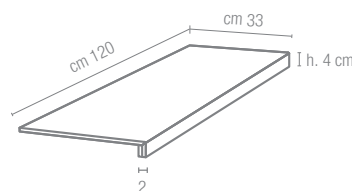

PEZZI SPECIALI TRIMS ACCESSOIRES FORMSTÜCKE

Battiscopa Bullnose
Plinthe à bord arrondi
Stehsockel
cm 7x120 - 2³/₄"x47¹/₄"

Gradino Step tread
Nez de marche Stufenplatte
cm 30x120 - 11³/₄"x47¹/₄"

Gradone (assemblato)
cm 120x33 - 47¹/₄"x13"

Angolare (assemblato)
cm 120x33 - 47¹/₄"x13"

class brown cm 20x120 - 7⁷/₈"x47¹/₄"

CASALGRANDE
PADANA
Pave your way

via Statale 467, n. 73 - 42013 Casalgrande (Re) Italy
tel + 39 0522 9901 - fax + 39 0522 996121
info@casalgrandepadana.it - www.casalgrandepadana.com