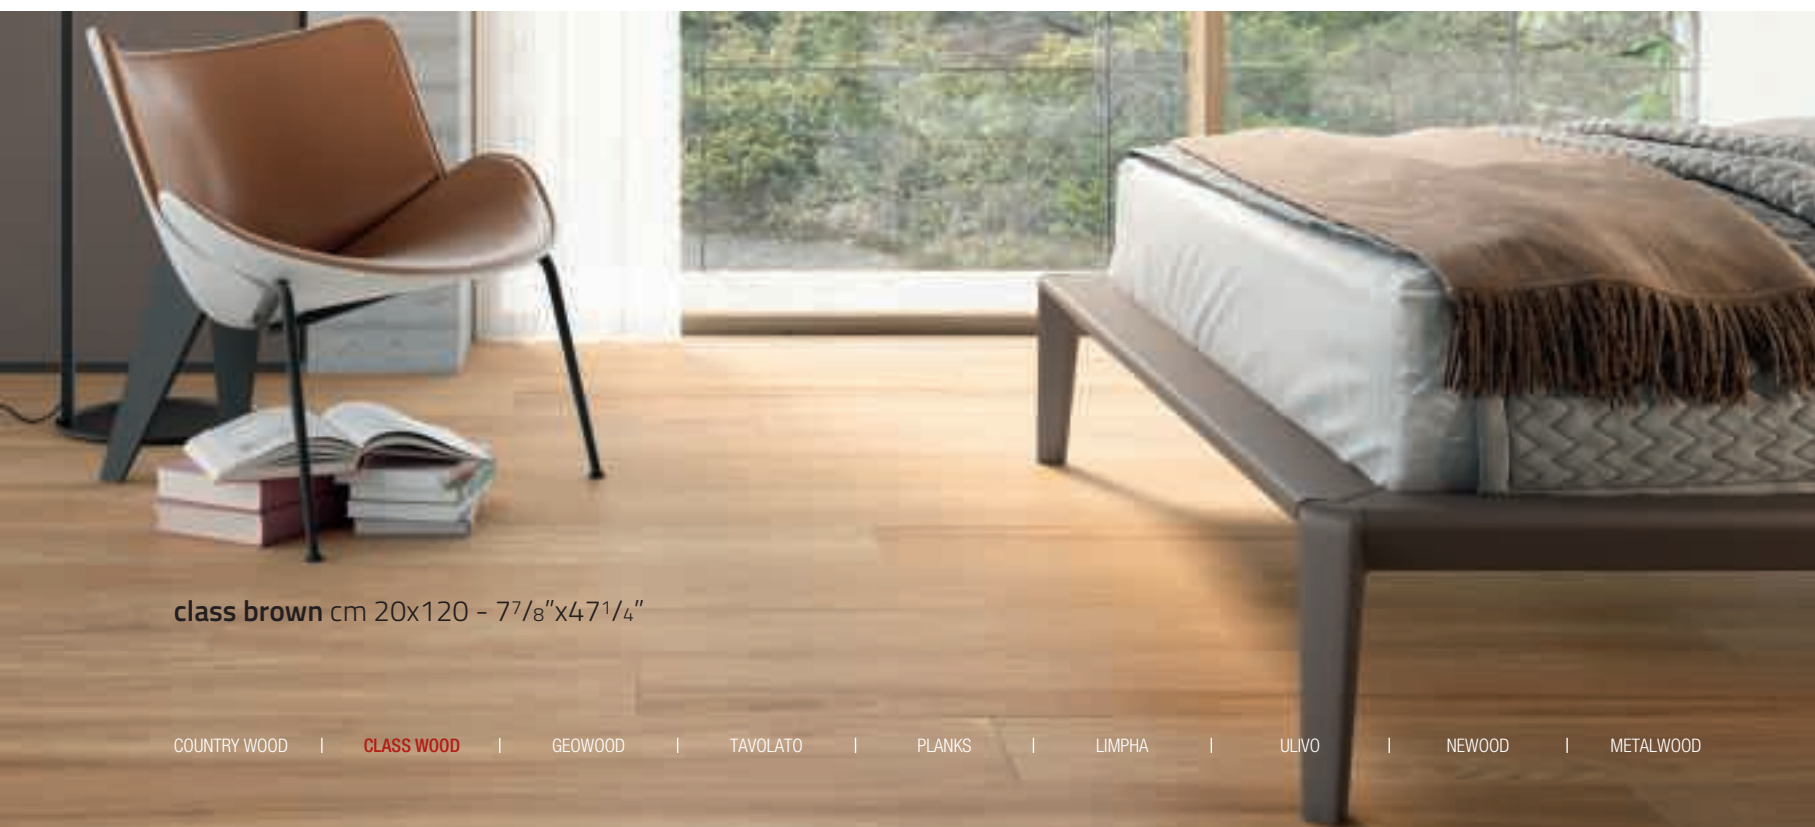

class brown cm 20x120 - 7⁷/₈"x47¹/₄"